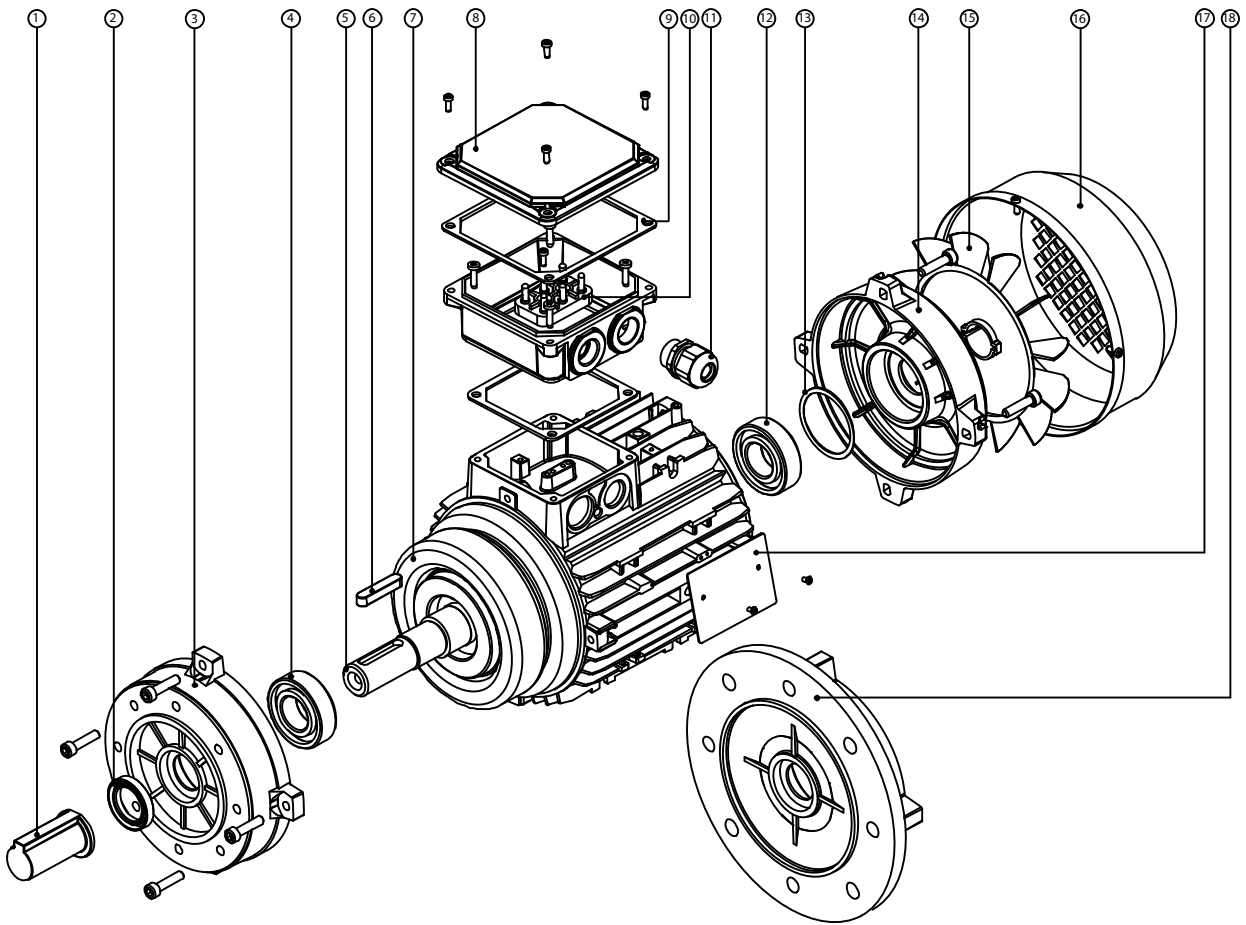

LISTA COMPONENTI

1	Coprialbero	Shaft protection	Wellenschutz	Couvre arbre	Proteccion eje
2	Anello di tenuta	Rubber seal ring	Dichtungsring	Joint d'étanchéité	Anillo de cierre
3	Flangia B14	B14 flange	B14 flansch	Flasque - Brida B14	Bride B14
4	Cuscinetto	Bearing	Kugellager	Roulement	Cojinete
5	Albero con rotore	Shaft with rotor	Welle mit rotor	Arbre avec rotor	Eje con rotor
6	Linguetta	Shaft Key	Scheibfeder	Clavette	Chaveta de traccion
7	Assieme statore	Stator assembly	Stator vorrichtung	Ensemble stator	Junto estator
8	Coprimorsettiera	Terminal box	Klemmenkastendeckel	Couvercle de droite	Caja de bornes
9	Guarnizione	Gasket	Richtfest	Joint	Cubierta
10	Morsettiera	Terminal board	Klemmbrett	Plaque à bornes	Bomera
11	Pressacavo	Cable gland	Kabelverschraubung	Presse-étoupe	Prensa estopas
12	Cuscinetto	Bearing	Kugellager	Roulement a bille	Cojinete
13	Anello di compensazione	Shim	Ausgleichsscheibe	Bague de compensation	Anillo de compensacion
14	Scudo posteriore	Rear shield	Lagerschild	Flasque arrière	Escudo trasero
15	Ventola di raffreddamento	Cooling fan	Kuhl ventilator	Ventilateur de refroidissement	Ventilador
16	Copriventola	Fan cover	Lufferhaube	Capot de ventilateur	Tapa ventilador
17	Targhetta	Nameplate	Typenschild	Plaque	Placa
18	Flangia B5	B5 flange	B5 flansch	Flasque-bride B5	Bride B5