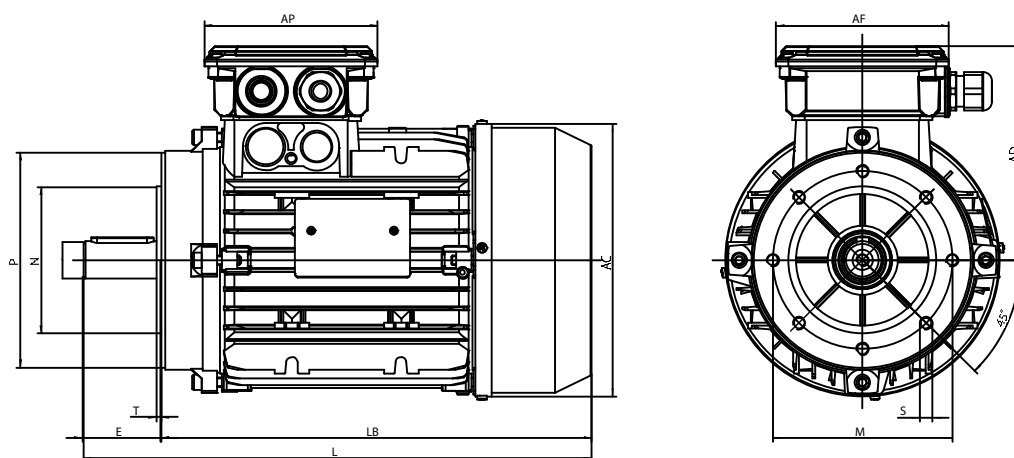

Grandezza	B5															B14								
	D	E	L	AC	AD	AF	AP	F	FB	GA	GD	DB	LB	P	N	M	T	S	LA	P	N	M	T	S
P56	9	20	187	115	112	93	93	3	15	10,2	3	M3	167	120	80	100	2,5	7	8	80	50	65	2,5	M5
P63	11	23	211	123	113	93	93	4	15	12,5	4	M4	188	140	95	115	2,5	9,5	10	90	60	75	2,5	M5
P71	14	30	255	141	125	93	93	5	20	16	5	M5	225	160	110	130	3	9,5	9	105	70	85	3	M6
P80	19	40	282	165	133	111	111	6	30	21,5	6	M6	242	200	130	165	3	11,5	10,5	120	80	100	3	M6
P90S	24	50	305	181	148	111	111	8	40	27	7	M8	255	200	130	165	3	11,5	10,5	140	95	115	3	M8
P90L	24	50	330	181	148	111	111	8	40	27	7	M8	280	200	130	165	3	11,5	10,5	140	95	115	3	M8