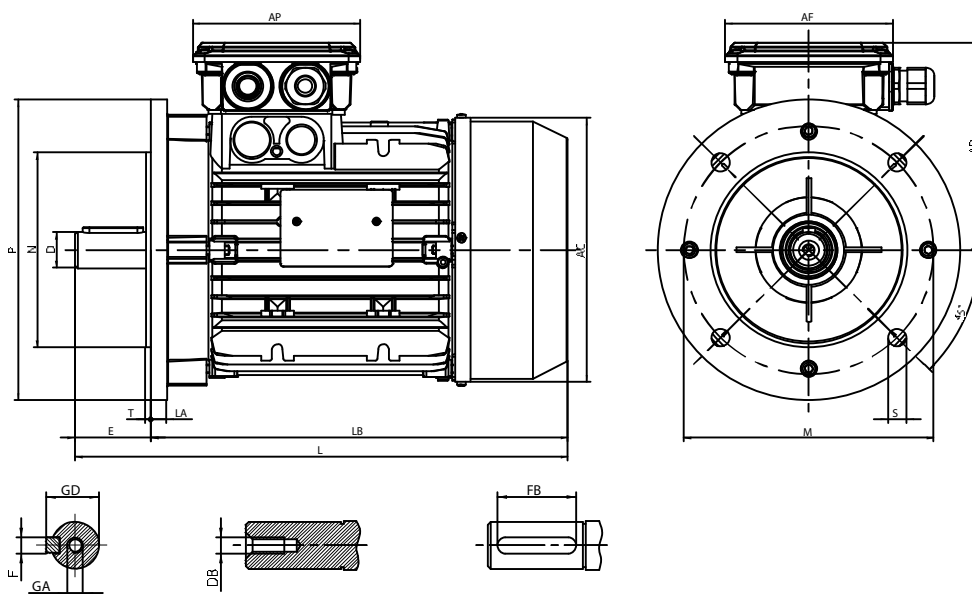

Motore pressofuso B5 Die casted motor B5

Motore pressofuso B14 Die casted motor B14