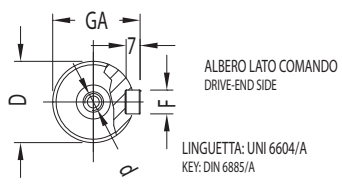

# Dimensioni di ingombro BR 07

## Overall dimensions BR 07

Ventilazione: Convezione Libera IC410  
Cooling: Free Convection IC410

Tipo Type	Lunghezza / Length			Albero / Shaft					Flangia / Front flange				
	B	La	Lt	D	E	GA	F	d	□	N	T	M	S
BR 071	73	132	217	24 j6	50	27	8	M8	142x142	130 j6	3,5	165	11
BR 072	100	160	245										
BR 073	128	188	273										
BR 074	155	215	300										
BR 075	183	243	328										
BR 076	210	270	355										
BR 077	238	298	383										
BR 078	265	325	410										