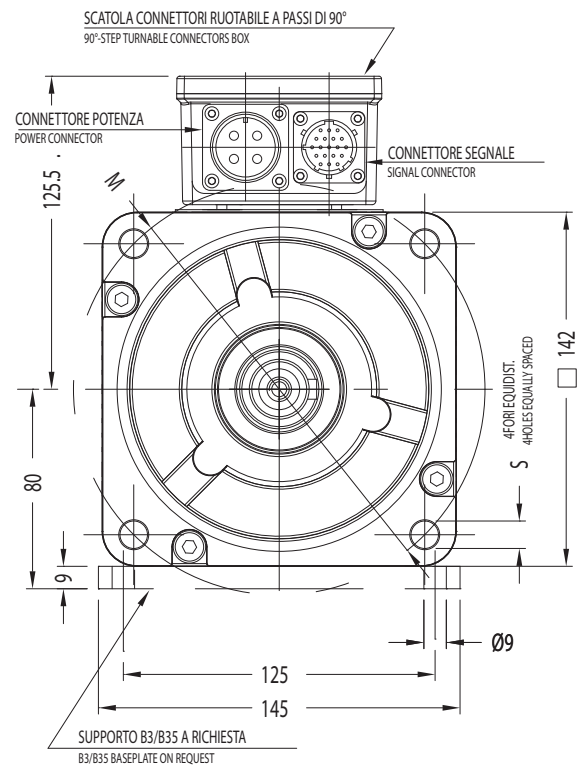

# Dimensioni di ingombro BR 07

## Overall dimensions BR 07

Ventilazione: Convezione Libera IC410  
Cooling: Free Convection IC410

Tipo Type	Lunghezza / Length			Albero / Shaft					Flangia / Front flange				
	B	La	Lt	D	E	GA	F	d	□	N	T	M	S
BR 071	73	132	217	24 j6	50	27	8	M8	142x142	130 j6	3,5	165	11
BR 072	100	160	245										
BR 073	128	188	273										
BR 074	155	215	300										
BR 075	183	243	328										
BR 076	210	270	355										
BR 077	238	298	383										
BR 078	265	325	410										