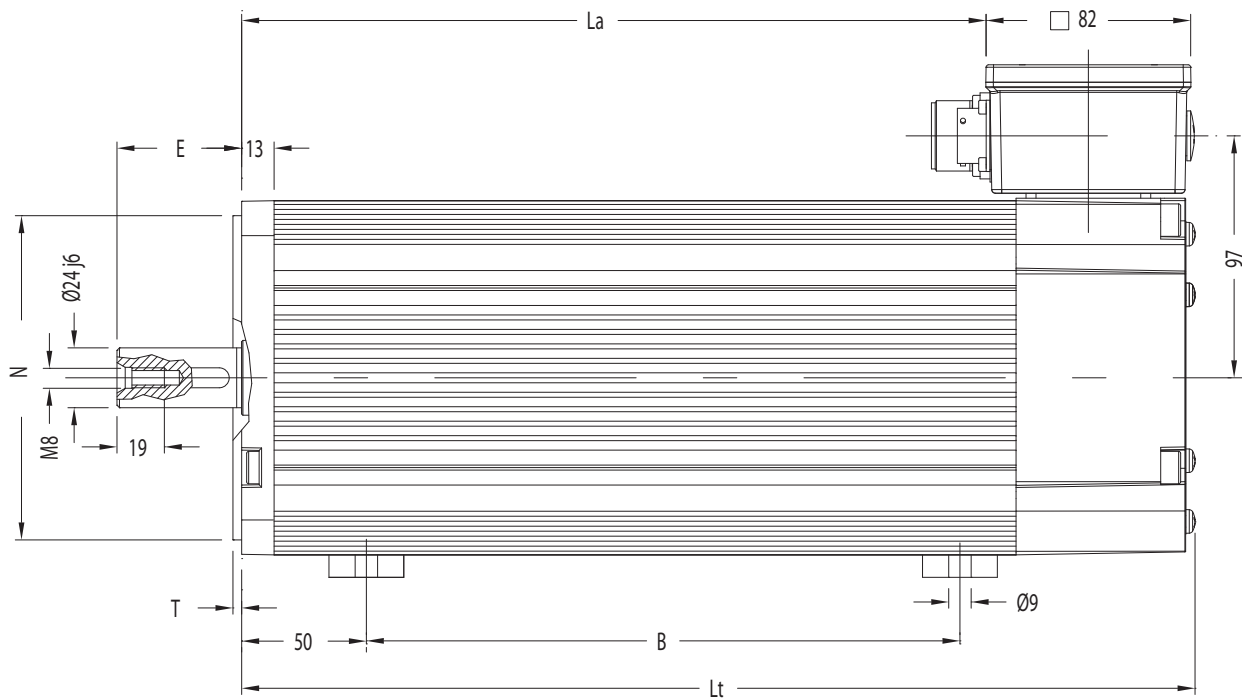

# Dimensioni di ingombro BR 07

## Overall dimensions BR 07

Ventilazione: Convezione Libera IC410  
Cooling: Free Convection IC410

Tipo Type	Lunghezza / Length			Albero / Shaft					Flangia / Front flange				
	B	La	Lt	D	E	GA	F	d	□	N	T	M	S
BR 071	73	132	217	24 j6	50	27	8	M8	142x142	130 j6	3,5	165	11
BR 072	100	160	245										
BR 073	128	188	273										
BR 074	155	215	300										
BR 075	183	243	328										
BR 076	210	270	355										
BR 077	238	298	383										
BR 078	265	325	410										