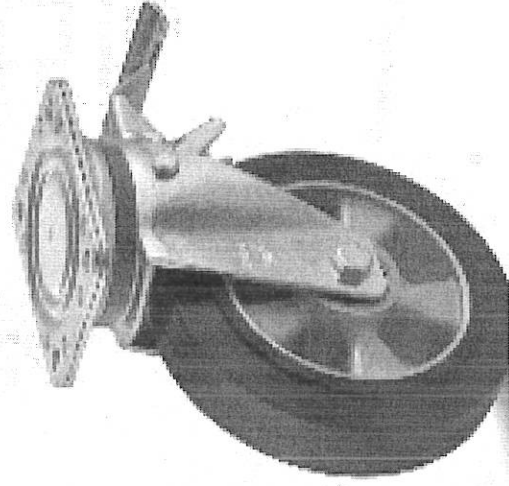

**Roulette pivotante - Ø 100-250 mm - charge
180-500 kg - roulement à billes - jante en fonte
d'aluminium - bandage en caoutchouc plein
élastique - avec frein**

N° d'article: 952932388200

EAN: 4042974002693