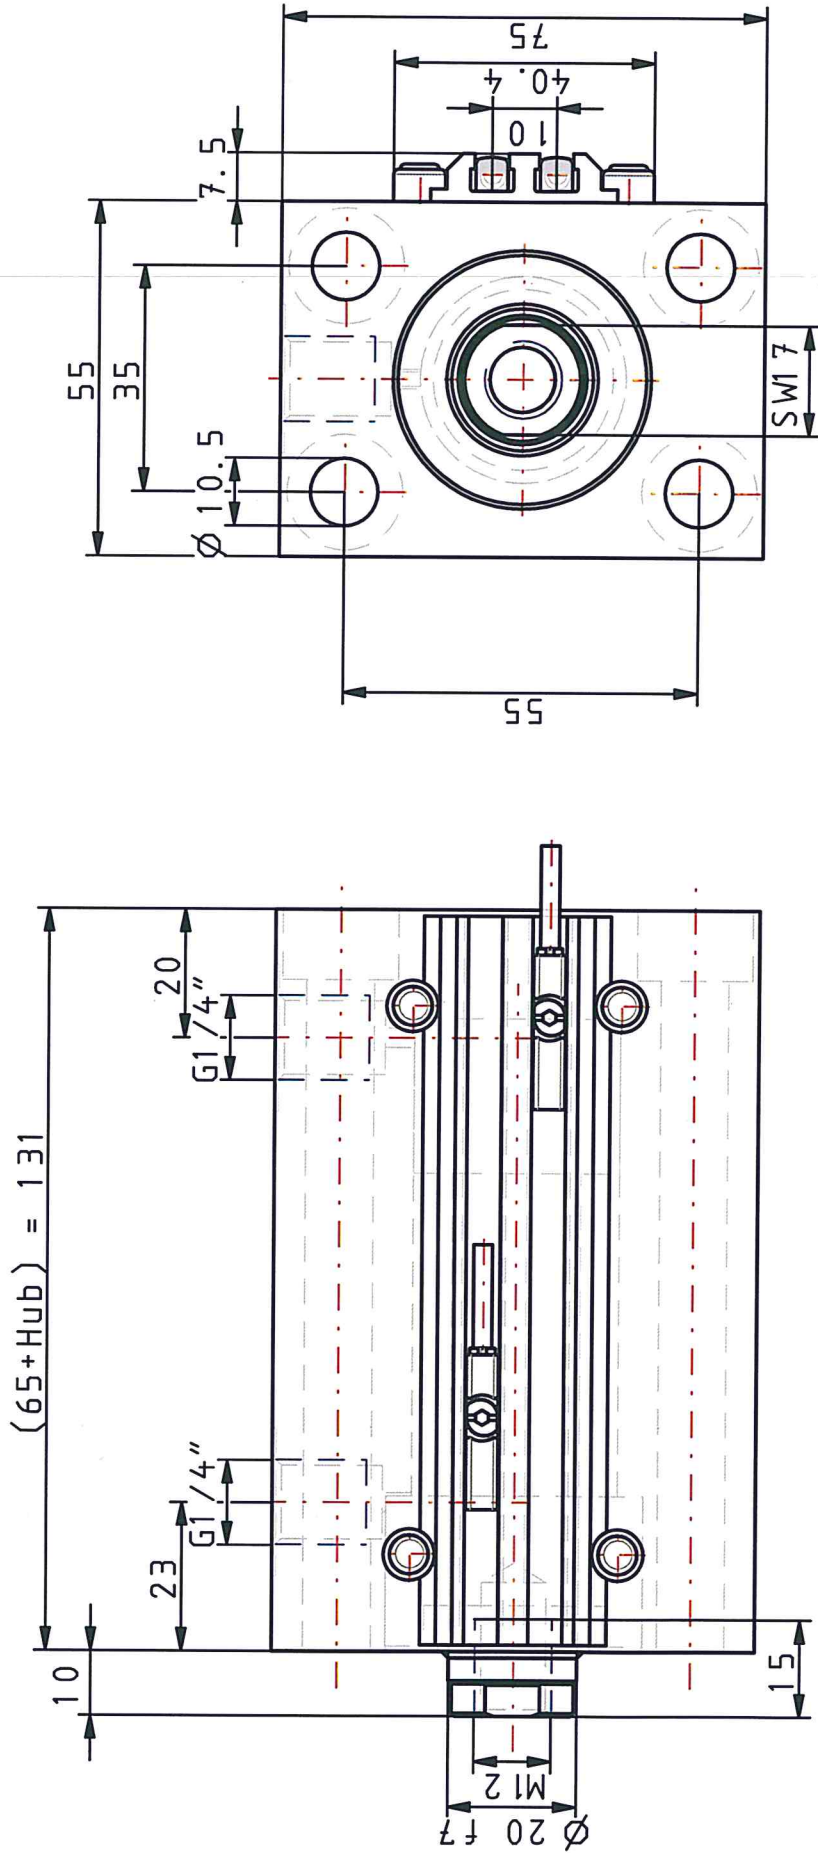

Angebotsnr. / Offer-Nr. 7044 609

Stückzahl / Quantity: 2 x

Erstellt von: emi

© 2019 AHP Merkle GmbH - V14.0.00 - 25/03/2019

Max. Betriebsdruck / max. operating pressure 160 bar!

Zylinderbezeichnung / Ersatzteil

MBZ 160.32/20.02.201.66 0M+2x Artikel 227091

Dichtungssatz f. BZ/RZ/FZ.32/20. xx.201.66 Artikelnr.: 013411(0)

AHP Merkle GmbH - Mägelsestr. 39 - 79288 Gottenein

Für diese Zeichnung besteht Haftungsausschluss, da sie automatisch erstellt wurde.