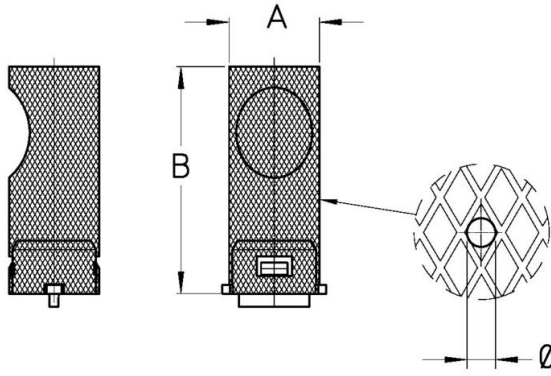

Cim 943

"FILTRASFERA" EDELSTAHL FILTERSIEB - Cim 620 - 621

Dieses Produkt wird gefertigt in Übereinstimmung mit der Qualitäts-Management-Anforderungen der ISO 9001 Norm.
Zubehör /Original Ersatzteil für Cimberio Produkte.

TECHNISCHE ZEICHNUNG

| | | | |
|--------------|----------|----------|----------|
| DN | 1/2" | 3/4" | 1" |
| Grms. | 3 | 4 | 7 |
| A | 15 | 20,5 | 26,5 |
| B | 44,5 | 51,5 | 59 |
| Φ micron | 650 | 650 | 650 |